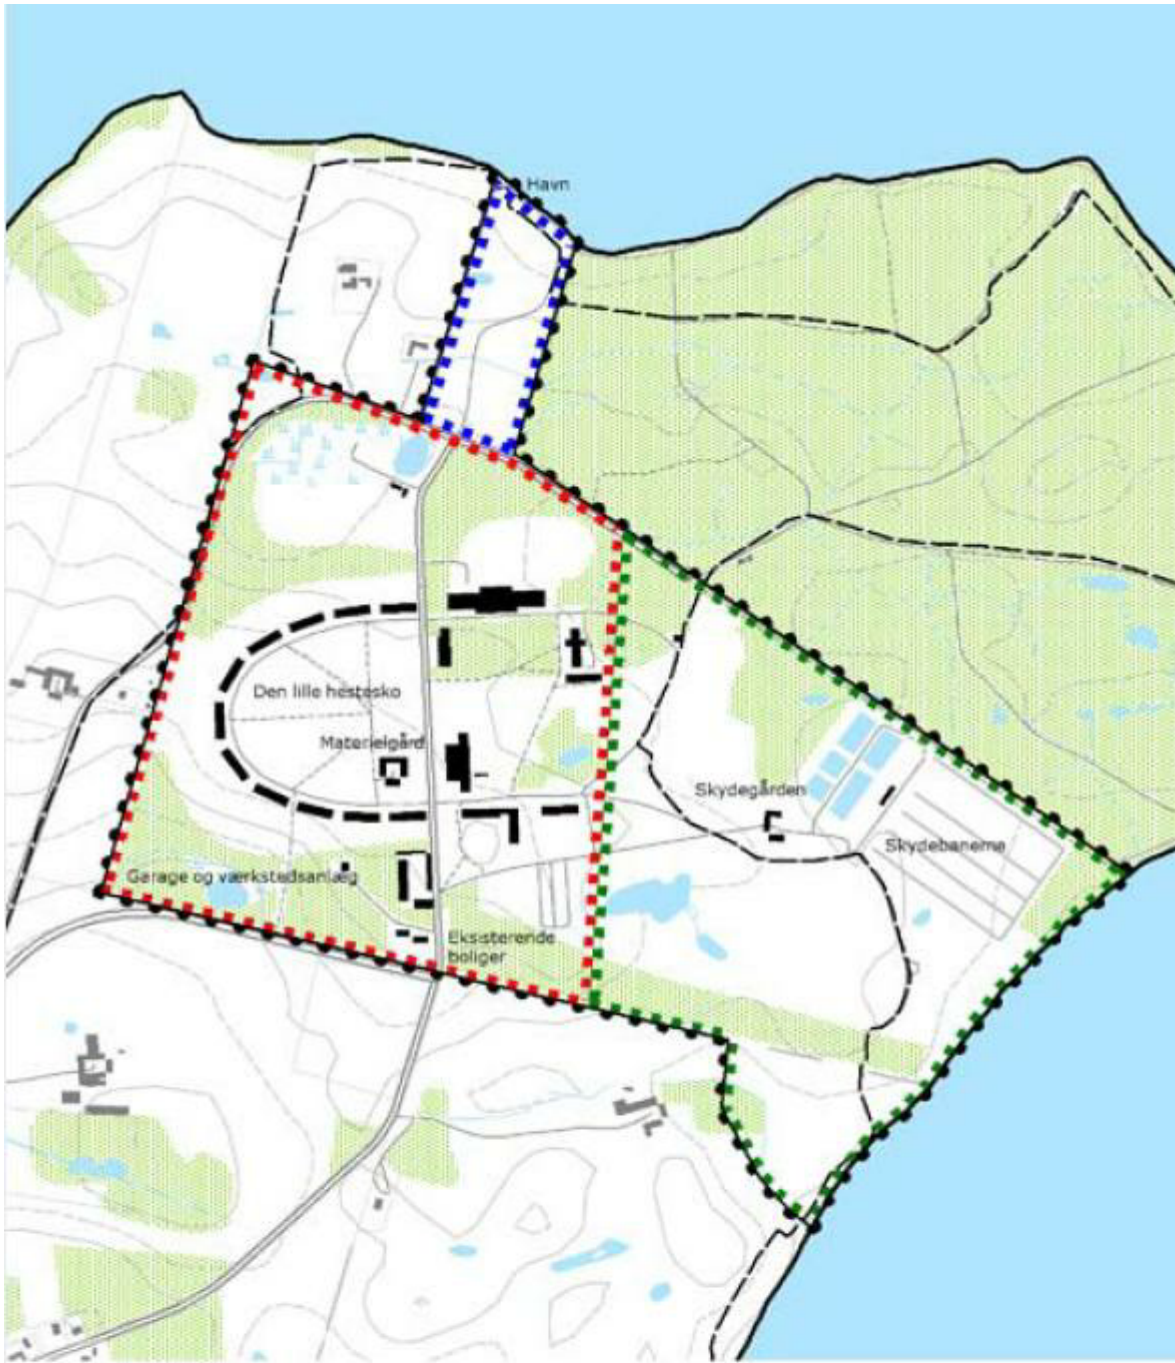

Dato: 13. august 2020

qweqwe

Bilag D - Kort over Auderødlejren

Afgrænsning af Auderødlejren

Det vestlige delområde

Det østlige delområde

Det nordlige delområde

Den planlagte sti rundt om Arresø