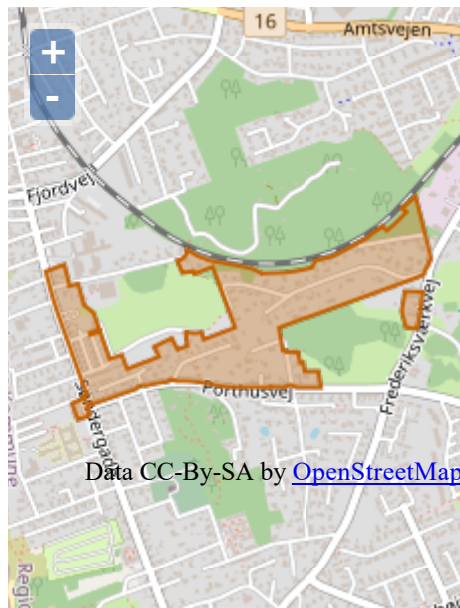

Status:
Vedtaget